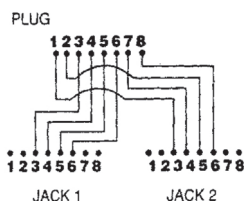

RJ-45 male - 2x RJ-45 female USOC Tokenring / Phone

RJ-45 male - 2x RJ-45 female USOC Tokenring

Splitst een 4-paars USOC aansluiting in paar 1 en 2 naar poort 1 en paar 3 en 4 naar poort 2 voor Tokenring of spraak/modem/fax op beide poorten.

Artikel

TS1010

RJ-45 male - 2x RJ-45 female T568B 356A - Phone

RJ-45 male - 2x RJ-45 female T568B 356A

Splitst een 4-paars T568B aansluiting in paar 1, 2 en 3 naar poort 1 (356A) en paar 4 naar poort 2 voor bijvoorbeeld 3-voudige telefoon aansluiting + 1 data-aansluiting. Toepasbaar voor modem, fax, telefoon etc.

Artikel

TS1020

RJ-45 male - 2x RJ-45 female T568A - T568B 10Base-T

RJ-45 male - 2x RJ-45 female T568A - T568B 10Base-T

Splitst een 4-paars T568A/T568B aansluiting in paar 2 en 3 naar poort 1 en paar 1 en 4 naar poort 2 voor bijvoorbeeld 10 Base-T toepassingen (10 Mbps).

Artikel

TS1025

RJ-45 male - 2x RJ-45 female 2x 8-Aderig 1:1

RJ-45 male - 2x RJ-45 female 2x 8 aderig 1:1

Duplicateert 8 aders naar beide aansluitingen.

Artikel

TS1040