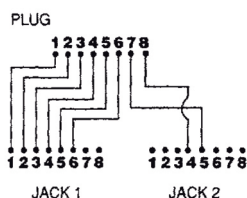

RJ-45 male - 2x RJ-45 female USOC Tokenring / Phone

RJ-45 male - 2x RJ-45 female USOC Tokenring

Splitst een 4-paars USOC aansluiting in paar 1 en 2 naar poort 1 en paar 3 en 4 naar poort 2 voor Tokenring of spraak/modem/fax op beide poorten.

Artikel

TS1010

RJ-45 male - 2x RJ-45 female T568B 356A - Phone

RJ-45 male - 2x RJ-45 female T568B 356A

Splitst een 4-paars T568B aansluiting in paar 1, 2 en 3 naar poort 1 (356A) en paar 4 naar poort 2 voor bijvoorbeeld 3-voudige telefoon aansluiting + 1 data-aansluiting. Toepasbaar voor modem, fax, telefoon etc.

Artikel

TS1020

RJ-45 male - 2x RJ-45 female T568A - T568B 10Base-T

RJ-45 male - 2x RJ-45 female T568A - T568B 10Base-T

Splitst een 4-paars T568A/T568B aansluiting in paar 2 en 3 naar poort 1 en paar 1 en 4 naar poort 2 voor bijvoorbeeld 10 Base-T toepassingen (10 Mbps).

Artikel

TS1025

RJ-45 male - 2x RJ-45 female 2x 8-Aderig 1:1

RJ-45 male - 2x RJ-45 female 2x 8 aderig 1:1

Duplicateert 8 aders naar beide aansluitingen.

Artikel

TS1040