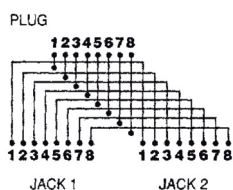

Artikel

TS1010

RJ-45 male - 2x RJ-45 female T568B 356A - Phone

RJ-45 male - 2x RJ-45 female T568B 356A

Splitst een 4-paars T568B aansluiting in paar 1, 2 en 3 naar poort 1 (356A) en paar 4 naar poort 2 voor bijvoorbeeld 3-voudige telefoon aansluiting + 1 data-aansluiting. Toepasbaar voor modem, fax, telefoon etc.

Artikel

TS1020

RJ-45 male - 2x RJ-45 female T568A - T568B 10Base-T

RJ-45 male - 2x RJ-45 female T568A - T568B 10Base-T

Splitst een 4-paars T568A/T568B aansluiting in paar 2 en 3 naar poort 1 en paar 1 en 4 naar poort 2 voor bijvoorbeeld 10 Base-T toepassingen (10 Mbps).

Artikel

TS1025

RJ-45 male - 2x RJ-45 female 2x 8-Aderig 1:1

RJ-45 male - 2x RJ-45 female 2x 8 aderig 1:1

Duplicateert 8 aders naar beide aansluitingen.

Artikel

TS1040