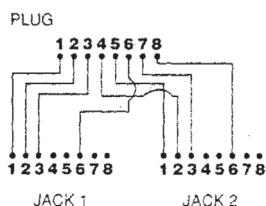

RJ-45 male - 2x RJ-45 female USOC Tokenring / Phone

RJ-45 male - 2x RJ-45 female USOC Tokenring

Splitst een 4-paars USOC aansluiting in paar 1 en 2 naar poort 1 en paar 3 en 4 naar poort 2 voor Tokenring of spraak/modem/fax op beide poorten.

Artikel

TS1010

RJ-45 male - 2x RJ-45 female T568B 356A - Phone

RJ-45 male - 2x RJ-45 female T568B 356A

Splitst een 4-paars T568B aansluiting in paar 1, 2 en 3 naar poort 1 (356A) en paar 4 naar poort 2 voor bijvoorbeeld 3-voudige telefoon aansluiting + 1 data-aansluiting. Toepasbaar voor modem, fax, telefoon etc.

Artikel

TS1020

RJ-45 male - 2x RJ-45 female T568A - T568B 10Base-T

RJ-45 male - 2x RJ-45 female T568A - T568B 10Base-T

Splitst een 4-paars T568A/T568B aansluiting in paar 2 en 3 naar poort 1 en paar 1 en 4 naar poort 2 voor bijvoorbeeld 10 Base-T toepassingen (10 Mbps).

Artikel

TS1025

RJ-45 male - 2x RJ-45 female 2x 8-Aderig 1:1

RJ-45 male - 2x RJ-45 female 2x 8 aderig 1:1

Duplicateert 8 aders naar beide aansluitingen.

Artikel

TS1040